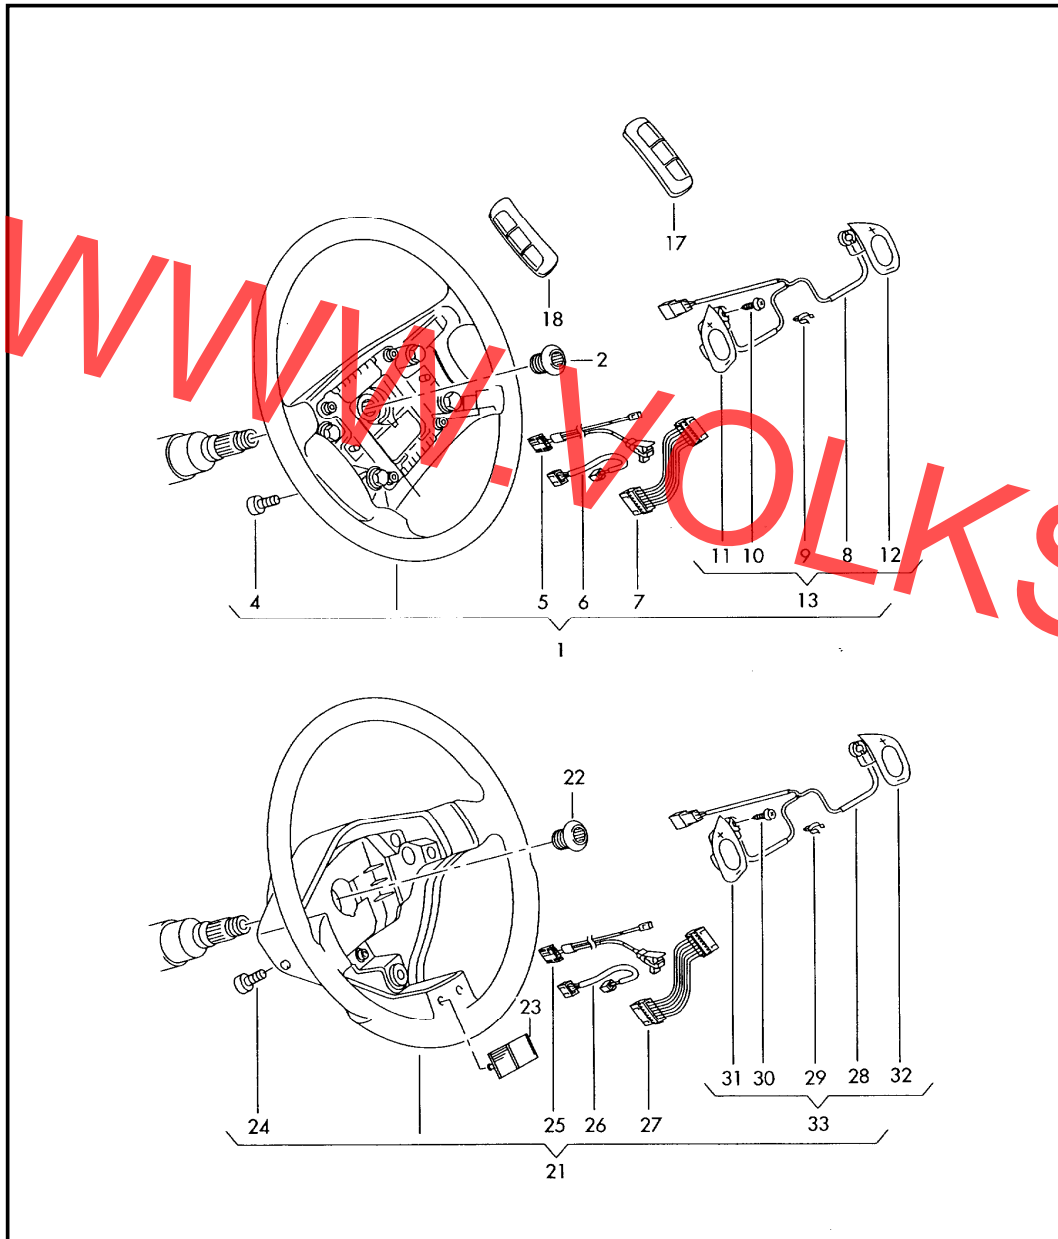

Pos	Part Number	Description	Remark	Qty	Model
(1)	8E0 419 091 BE	steering wheel push button for tiptronic part wood strng wheel * genuine parts order * via quattro gmbh only * email: * exclusive-parts@audi.de	4 spokes		
1	8E0 419 091 BE	steering wheel for airbag:	8E0 880 201 AA 8E0 880 201 AE in corresponding colour	1	PR-2PG
	04/02-06/03 6PS	soul (black)	-LA,LL,LM,LN, MG,ML,MM,MN		
	04/02-06/03 26Z	swing (dark grey)	-LF,MH		
	04/02-06/03 42R	jive (grey beige)	-LE		
	04/02-06/03 4D9	indigo	-LJ,LP,MJ,MK		
(1)	8E0 419 091 BR	steering wheel for airbag:	8P0 880 201 D 8P0 880 201 J in corresponding colour		PR-2PG
	07/03-12/05 6PS	soul (black)	-LA,LL,LM,LN, MG,ML,MM,MN	1	
	07/03-12/05 26Z	swing (dark grey)	-LF,MH	1	
	07/03-12/05 4D9	indigo	-LJ,LP,MJ,MK	1	
	07/03-12/05 42R	jive (grey beige)	-LE	1	
(1)	8E0 419 091 BF	steering wheel (leather) for airbag:	8E0 880 201 AA 8E0 880 201 AE in corresponding colour	1	PR-1MR
	04/02-06/03 1LF	indigo blue	-LJ,LP,MJ,MK		